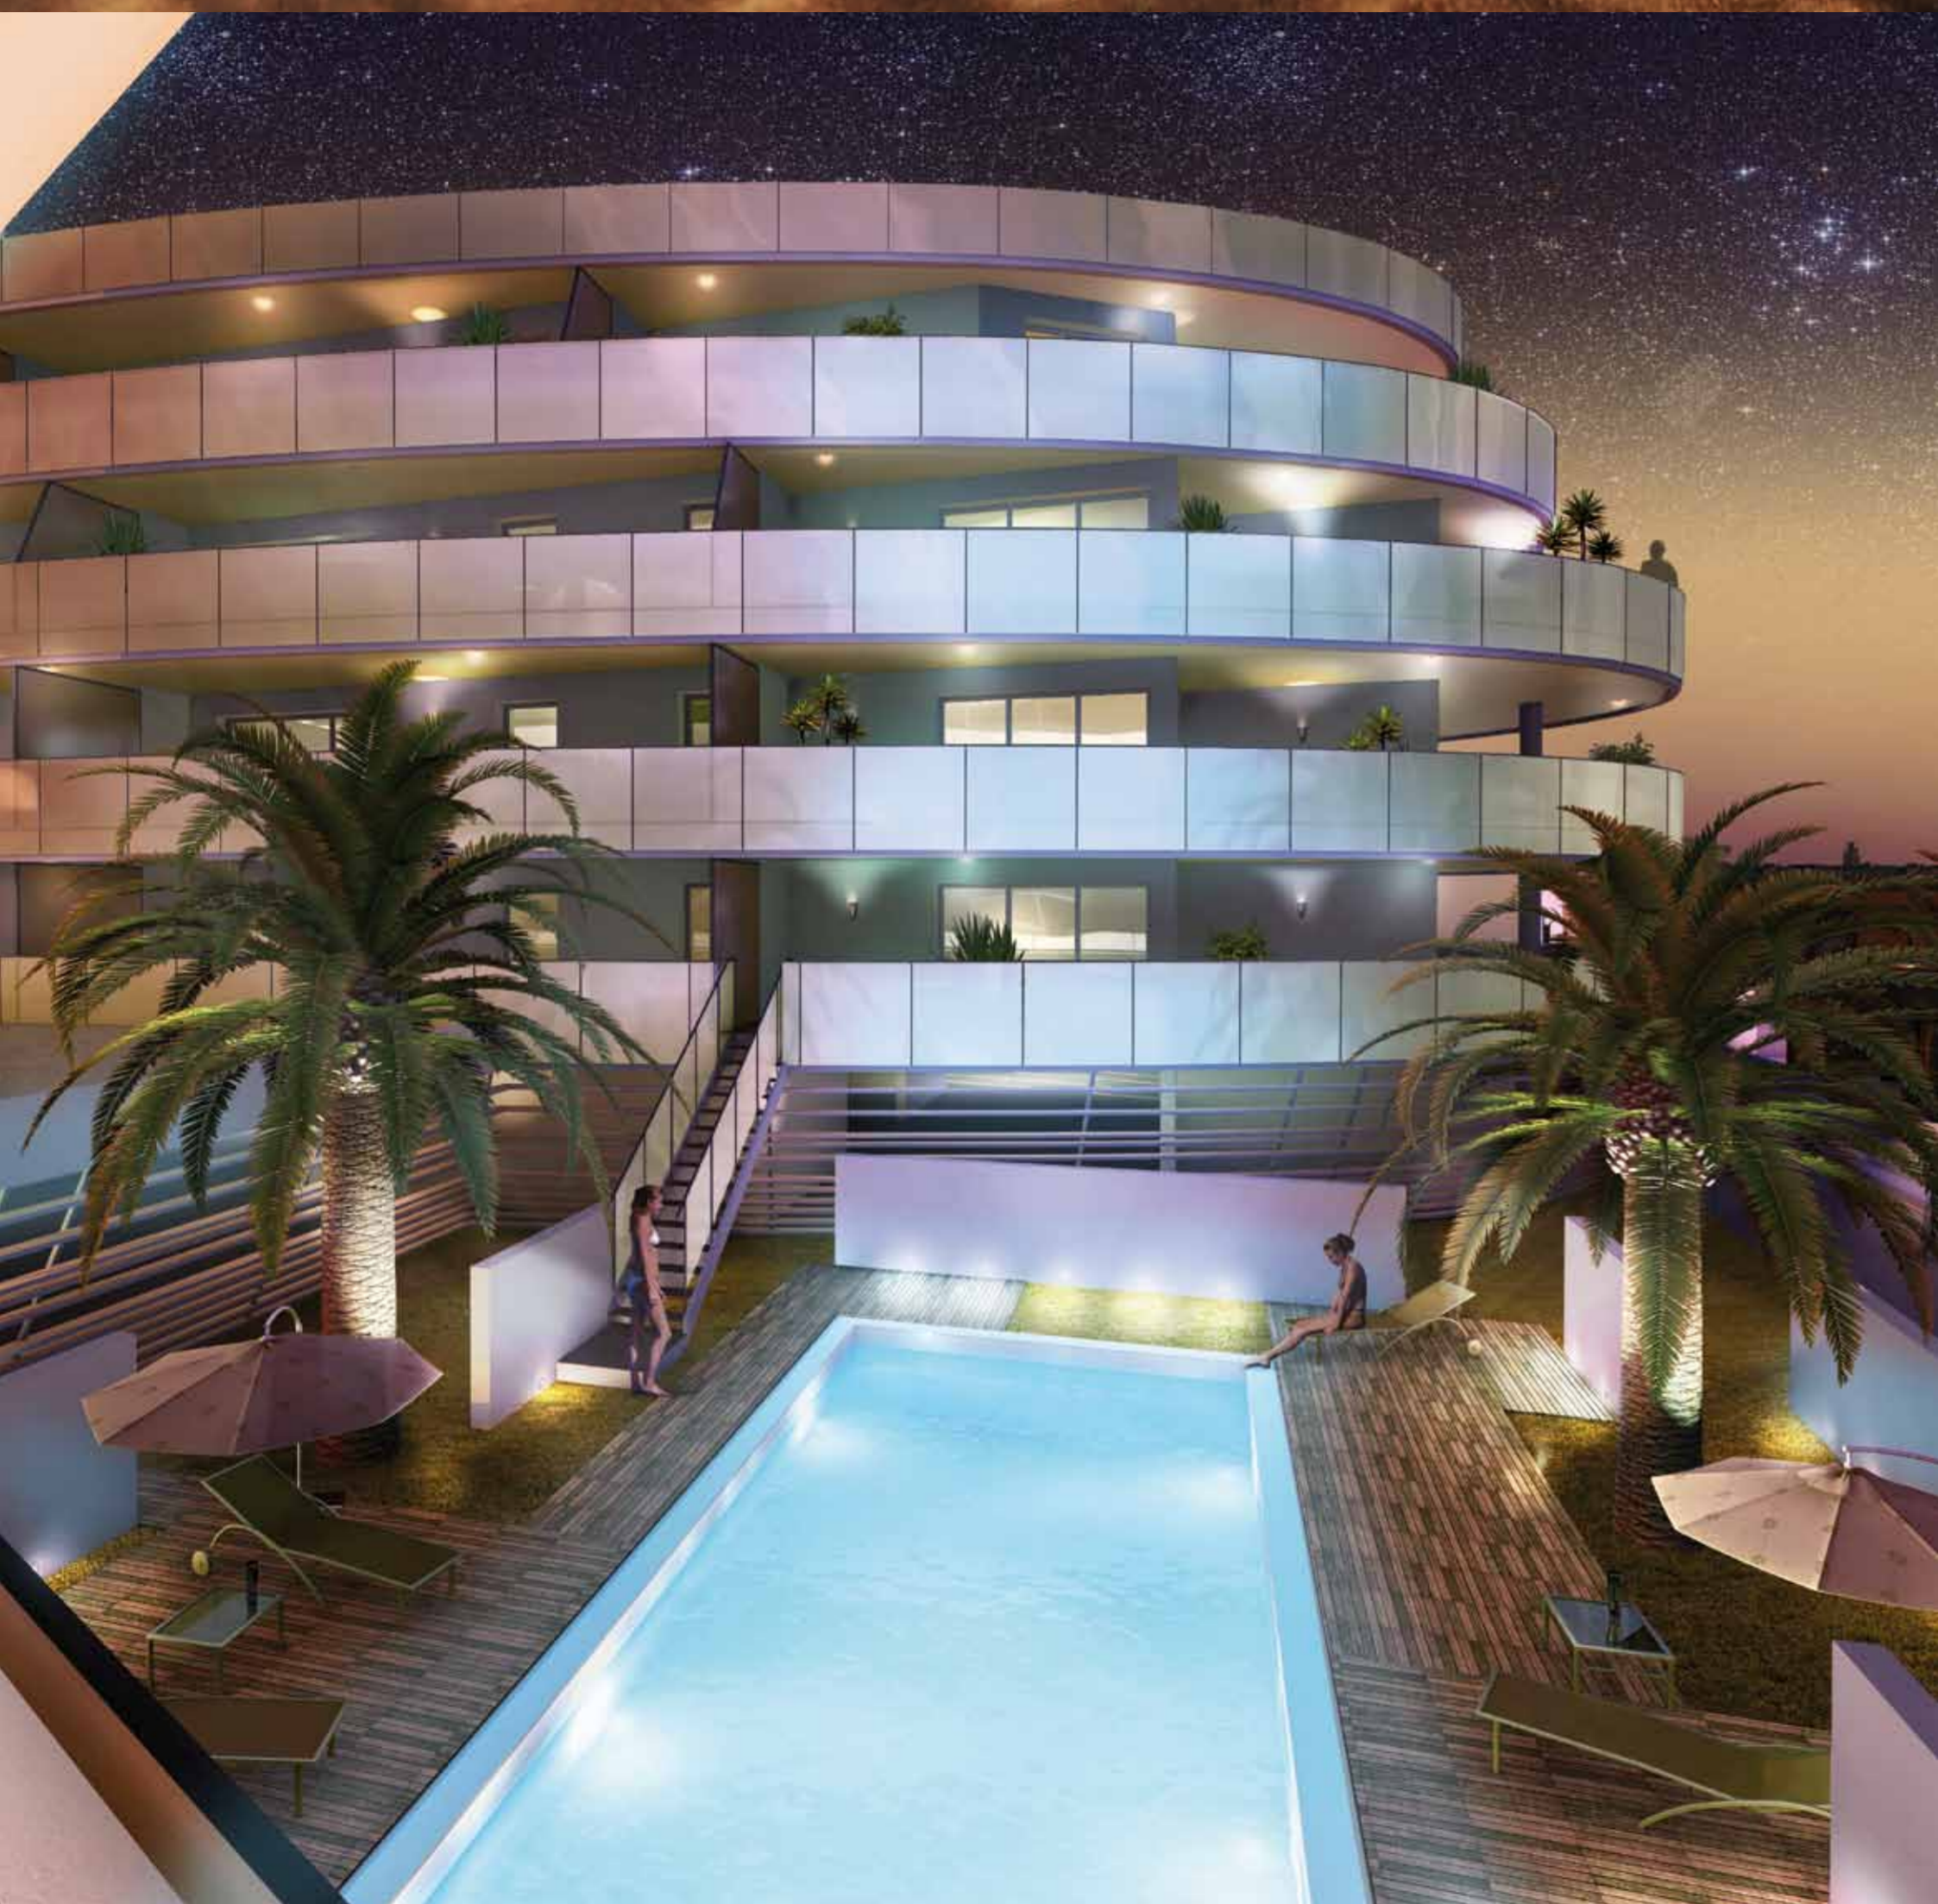

"Archi Concept" a pensé une architecture contemporaine, design et fonctionnelle :

- Une résidence entièrement protégée,
- Des stationnements privés en rez-de-chaussée,
- De larges terrasses avec vue sur mer,
- Une piscine pour des instants de détente.